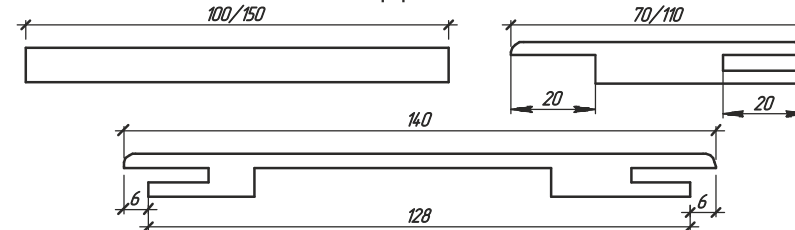

ВАРИАНТЫ КОРОБОК

ВАРИАНТЫ НАЛИЧНИКОВ

ВАРИАНТЫ ДОБОРНЫХ ПЛАНК

ПРИТВОРНАЯ ПЛАНКА

СОЕДИНИТЕЛЬ ДЛЯ ДОБОРОВ

МОДЕЛЬ	КОД КОРОБКИ	ТИП КОРОБКИ	УПЛОТНИТЕЛЬ	ПЕРЕКРЫВАЕМАЯ ТОЛЩИНА ПРОЕМА					
				БЕЗ ДОБОРА, ММ	С ДОБОРОМ 100 ММ, ММ	С ДОБОРОМ 150 ММ, ММ	С ДОБОРОМ ТЕЛЕСКОП. 70 ММ, ММ	С ДОБОРОМ ТЕЛЕСКОП. 110 ММ, ММ	С ДОБОРОМ ТЕЛЕСКОП. 140 ММ, ММ
A	1008373	Д40 80 ММ СОСНА	●	80	81-170	81-220	-	-	-
A	1008381	Д40 100 ММ СОСНА	●	100	101-190	101-240	-	-	-
B	1008484	Д40 ТЕЛЕСКОП. 80 ММ СОСНА	●	80-120*	-	-	121-185*	121-225*	121-245*
**C	1009272	Д34(40) 80 ММ МДФ		80	81-170	81-220	-	-	-
**C	1009271	Д34(40) 100 ММ МДФ		100	101-190	101-240	-	-	-