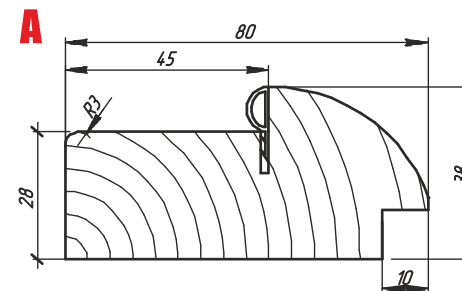

ВАРИАНТЫ КОРОБОК

ВАРИАНТЫ НАЛИЧНИКОВ

ВАРИАНТЫ ДОБОРНЫХ ПЛАНК

ПРИТВОРНАЯ ПЛАНКА

МОДЕЛЬ	КОД КОРОБКИ	ТИП КОРОБКИ	УПЛОТНИТЕЛЬ	ПЕРЕКРЫВАЕМАЯ ТОЛЩИНА ПРОЕМА		
				БЕЗ ДОБОРА, ММ	С ДОБОРОМ 100 ММ, ММ	С ДОБОРОМ 150 ММ, ММ
A	998325	Д40 80 мм СОСНА	●	80	81-170	81-220