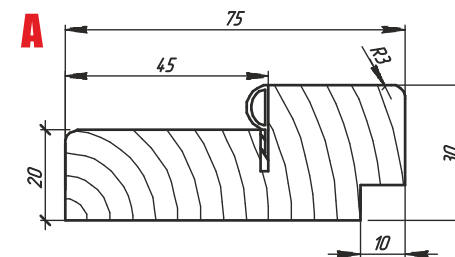

ОРЕХ

ДУБ ШЕРВУД

ДНТ

ВАРИАНТЫ КОРОБОК

ВАРИАНТЫ НАЛИЧНИКОВ

ВАРИАНТЫ ДОБОРНЫХ ПЛАНК

ПРИТВОРНАЯ ПЛАНКА

МОДЕЛЬ	КОД КОРОБКИ	ТИП КОРОБКИ	УПЛОТНИТЕЛЬ	ПЕРЕКРЫВАЕМАЯ ТОЛЩИНА ПРОЕМА		
				БЕЗ ДОБОРА, ММ	С ДОБОРОМ 100 ММ, ММ	С ДОБОРОМ 150 ММ, ММ
A	998323	Δ40 75 ММ СОСНА	●	75	76-165	76-215