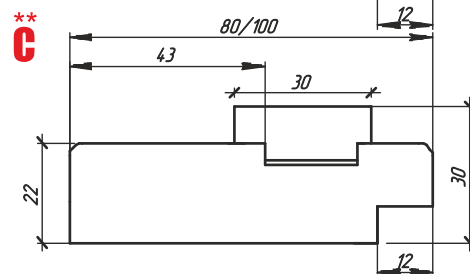

ВАРИАНТЫ КОРОБОК

ВАРИАНТЫ НАЛИЧНИКОВ