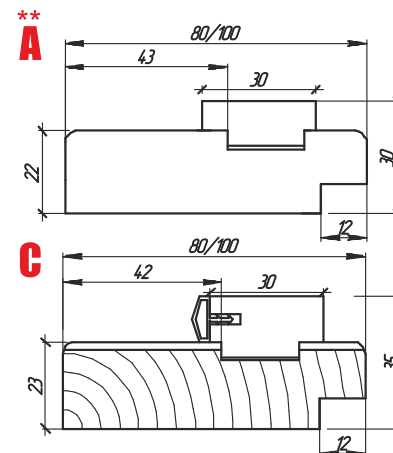

ВАРИАНТЫ КОРОБОК

ВАРИАНТЫ НАЛИЧНИКОВ

ВАРИАНТЫ ДОБОРНЫХ ПЛАНК

ПРИТВОРНАЯ ПЛАНКА

МОДЕЛЬ	КОД КОРОБКИ	ТИП КОРОБКИ	УПЛОТНИТЕЛЬ	ПЕРЕКРЫВАЕМАЯ ТОЛЩИНА ПРОЕМА					
				БЕЗ ДОБОРА, ММ	С ДОБОРОМ 100 ММ, ММ	С ДОБОРОМ 150 ММ, ММ	С ДОБОРОМ 250 ММ, ММ	С ДОБОРОМ ТЕЛЕСКОП. 70 ММ, ММ	С ДОБОРОМ ТЕЛЕСКОП. 110 ММ, ММ
**А	1002385/ 1009272/ 997298	Д34(40) 80 ММ МДФ		80	81-170	81-220	81-320	-	-
**А	1005314/ 1009271/ 997299	Д34(40) 100 ММ МДФ		100	101-190	101-240	101-340	-	-
**В	1005497	Д34(40) 80 ММ СОСНА		80	81-170	81-220	81-320	-	-
**В	1009930	Д34(40) 100 ММ СОСНА		100	101-190	101-240	101-340	-	-
С	1005914	Д34 80 ММ СОСНА	●	80	81-170	81-220	81-320	-	-
С	1014542	Д34 100 ММ СОСНА	●	100	101-190	101-240	101-340	-	-