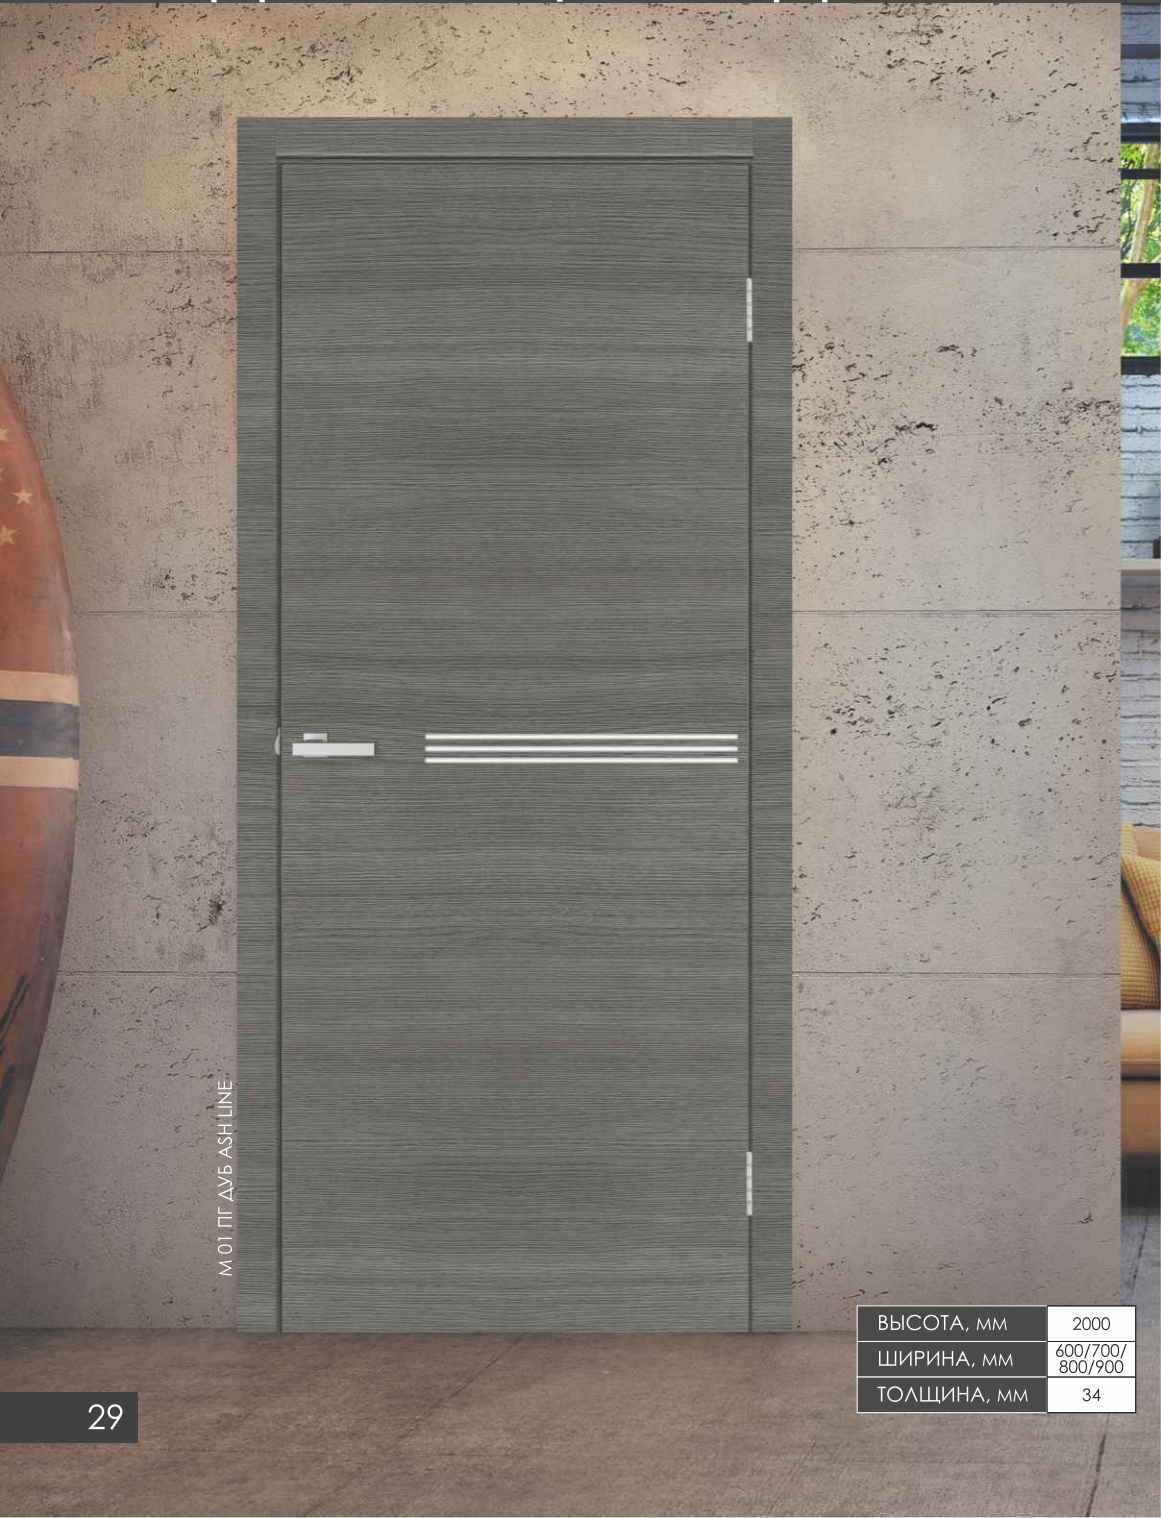

*-НАЛИЧИЕ КОРОБКИ В НУЖНОМ ДЕКОРЕ УТОЧНЯТЬ У МЕНЕДЖЕРА
 **-ДК УНИВЕРСАЛЬНЫЕ. ПОДХОДЯТ ПОД ДВЕРНЫЕ ПОЛОТНА ШИРИНОЙ 34мм И 40мм, ПУТЕМ ПЕРЕВОРОТА ВКЛАДНОЙ РЕЙКИ

М 01 ПГ ДУБ АШ ЛАЙН

ВЫСОТА, ММ	2000
ШИРИНА, ММ	600/700/ 800/900
ТОЛЩИНА, ММ	34