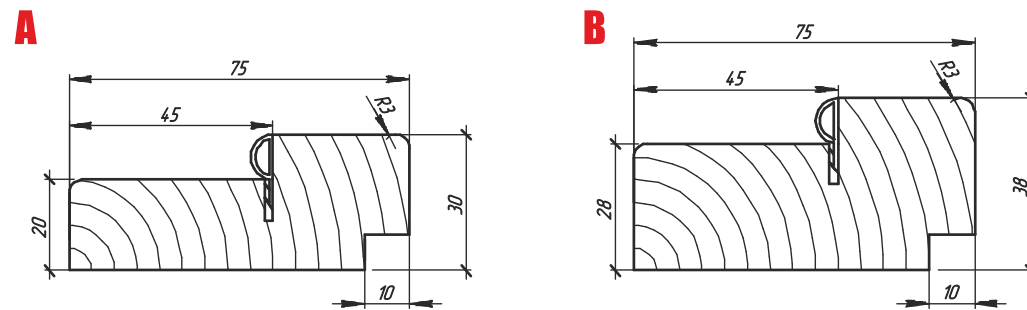

ВАРИАНТЫ КОРОБОК