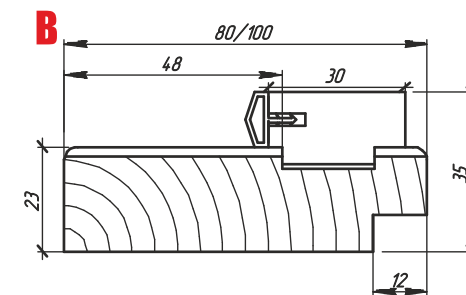

ВАРИАНТЫ КОРОБОК