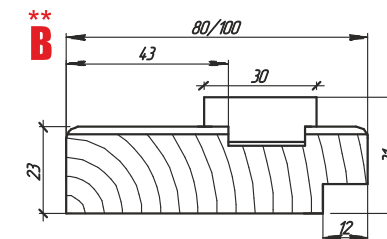

ВАРИАНТЫ КОРОБОК

ВАРИАНТЫ НАЛИЧНИКОВ

ВАРИАНТЫ ДОБОРНЫХ ПЛАНК

ПРИТВОРНАЯ ПЛАНКА

МОДЕЛЬ	КОД КОРОБКИ	ТИП КОРОБКИ	УПЛОТНИТЕЛЬ	ПЕРЕКРЫВАЕМАЯ ТОЛЩИНА ПРОЕМА					
				БЕЗ ДОБОРА, ММ	С ДОБОРОМ 100 ММ, ММ	С ДОБОРОМ 150 ММ, ММ	С ДОБОРОМ 250 ММ, ММ	С ДОБОРОМ ТЕЛЕСКОП. 70 ММ, ММ	С ДОБОРОМ ТЕЛЕСКОП. 110 ММ, ММ
**А	1002385/ 1009272/ 997298	Д34(40) 80 ММ МДФ		80	81-170	81-220	81-320	-	-
**А	1005314/ 1009271/ 997299	Д34(40) 100 ММ МДФ		100	101-190	101-240	101-340	-	-
**В	1005497	Д34(40) 80 ММ СОСНА		80	81-170	81-220	81-320	-	-
**В	1009930	Д34(40) 100 ММ СОСНА		100	101-190	101-240	101-340	-	-
С	1005914	Д34 80 ММ СОСНА	●	80	81-170	81-220	81-320	-	-
С	1014542	Д34 100 ММ СОСНА	●	100	101-190	101-240	101-340	-	-