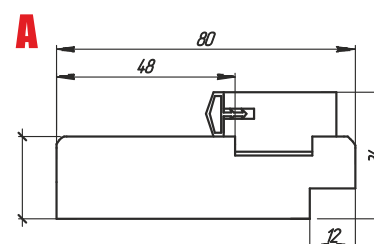

NL ДУБ ЛЕОН

КОРОБКА В БЛОКЕ

ВАРИАНТЫ ДОБОРНЫХ ПЛАНК

ВАРИАНТЫ НАЛИЧНИКОВ

ГЛУХОЕ ГЛАДКОЕ В БЛОКЕ NL ДУБ КАНЬОН

ВЫСОТА, ММ	2040
ШИРИНА, ММ	650/750/ 850/950
ТОЛЩИНА, ММ	80

- *- В СЛУЧАЕ ИСПОЛЬЗОВАНИЯ ЕВРОЦИЛИНДРА, ВЫКРУТИТЬ ПЕРЕХОДНОЙ АДАПТОР ИЗ ЗАМКА И ПРОСВЕРЛИТЬ ОТВЕРСТИЕ ПОД ЦИЛИНДР В ДВЕРНОМ ПОЛОТНЕ.
- ДЛЯ УСТАНОВКИ САНТЕХНИЧЕСКОГО ФИКСАТОРА ПРОСВЕРЛИТЬ ОТВЕРСТИЕ ДИАМЕТРОМ 18ММ ПОД КВАДРАТ.