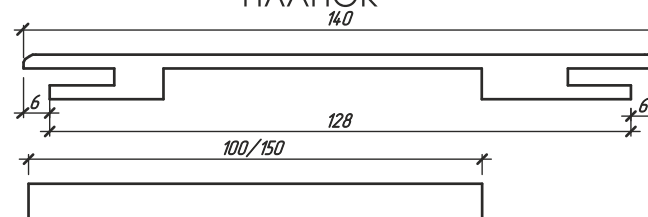

КАШТАН
ЕВРОПЕЙСКИЙ

ВАРИАНТЫ КОРОБОК

ВАРИАНТЫ НАЛИЧНИКОВ

ВАРИАНТЫ ДОБОРНЫХ ПЛАНК

ПРИТВОРНАЯ ПЛАНКА

СОЕДИНИТЕЛЬ ДЛЯ ДОБОРОВ

МОДЕЛЬ	КОД КОРОБКИ	ТИП КОРОБКИ	УПЛОТНИТЕЛЬ	ПЕРЕКРЫВАЕМАЯ ТОЛЩИНА ПРОЕМА			
				БЕЗ ДОБОРА, ММ	С ДОБОРОМ 100 ММ, ММ	С ДОБОРОМ 150 ММ, ММ	С ДОБОРОМ ТЕЛЕСКОП. 140 ММ, ММ
** А	1002385	Д34(40) 80 ММ МДФ		80	81-170	81-220	-
** А	1005314	Д34(40) 100 ММ МДФ		100	101-190	101-240	-
В	1014810	Д40 ТЕЛЕСКОП. 80 ММ СОСНА	●	65-110*	-	-	111-240*