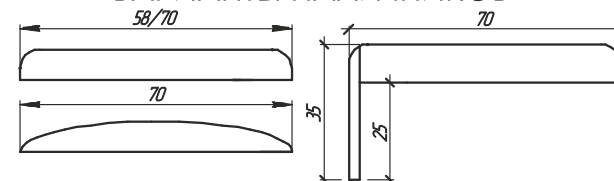

ВАРИАНТЫ НАЛИЧНИКОВ