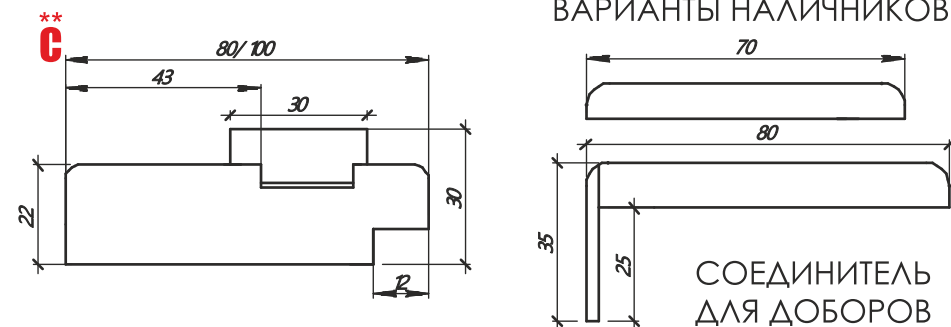

ВАРИАНТЫ НАЛИЧНИКОВ

СОЕДИНИТЕЛЬ
ДЛЯ ДОБОРОВ

ВАРИАНТЫ ДОБОРНЫХ ПЛАНОК