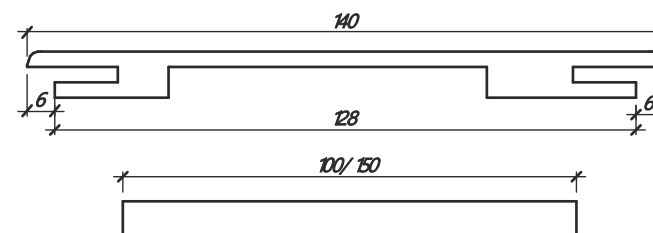

ПРИТВОРНАЯ
ПЛАНКА

МОДЕЛЬ	КОД КОРОБКИ	ТИП КОРОБКИ	УПЛОТНИТЕЛЬ	ПЕРЕКРЫВАЕМАЯ ТОЛЩИНА ПРОЕМА				
				БЕЗ ДОБОРА, ММ	С ДОБОРОМ 100 ММ, ММ	С ДОБОРОМ 150 ММ, ММ	С ДОБОРОМ ТЕЛЕСКОП. 140 ММ, ММ	С ДОБОРОМ 250 ММ, ММ
A	1008373	Д40 80 ММ СОСНА	●	80	81-170	81-220	-	
A	1008381	Д40 100 ММ СОСНА	●	100	101-190	101-240	-	
B	1008484	Д40 ТЕЛЕСКОП. 80 ММ СОСНА	●	80-120*	-	-	121-245*	
C	1002385/ 1009272	Д34(40) 80 ММ МДФ		80	81-170	81-220	-	81-320
C	1005314/ 1009271	Д34(40) 100 ММ МДФ		100	101-190	101-240	-	101-340