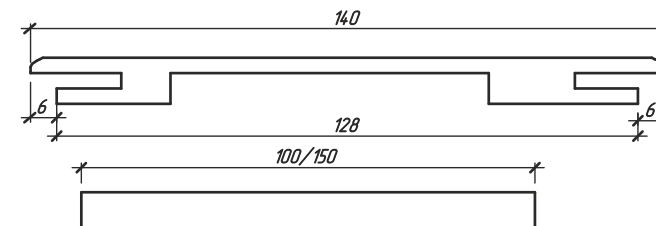

ПРИТВОРНАЯ ПЛАНКА

СОЕДИНИТЕЛЬ ДЛЯ ДОБОРОВ

МОДЕЛЬ	КОД КОРОБКИ		ТИП КОРОБКИ	УПЛОТНИТЕЛЬ	ПЕРЕКРЫВАЕМАЯ ТОЛЩИНА ПРОЕМА			
	ЭКОШПОН	ПВХ			БЕЗ ДОБОРА, ММ	С ДОБОРОМ 100 ММ, ММ	С ДОБОРОМ 150 ММ, ММ	С ДОБОРОМ ТЕЛЕСКОП. 140 ММ, ММ
A	997298	1002385	Д34(40) 80 ММ МДФ		80	81-170	81-220	-
A	997299	1005314	Д34(40) 100 ММ МДФ		100	101-190	101-240	-
B	1012634	1014810	Д40 ТЕЛЕСКОП 80 ММ СОСНА	●	65-110*	-	-	111-240*

*-МАКСИМАЛЬНЫЙ РАЗМЕР УКАЗАН С ВЫДВИНУТЫМ ЛИЦЕВЫМ НАЛИЧНИКОМ
**-ДК УНИВЕРСАЛЬНЫЕ. ПОДХОДЯТ ПОД ДВЕРНЫЕ ПОЛОТНА ШИРИНОЙ 34мм И 40мм, ПУТЕМ ПЕРЕВОРОТА ВКЛАДНОЙ РЕЙКИ