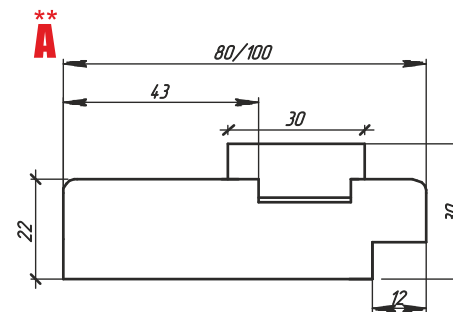

ВАРИАНТЫ КОРОБОК

ВАРИАНТЫ НАЛИЧНИКОВ