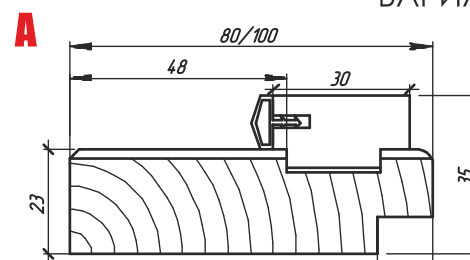

ВАРИАНТЫ КОРОБОК

ВАРИАНТЫ НАЛИЧНИКОВ