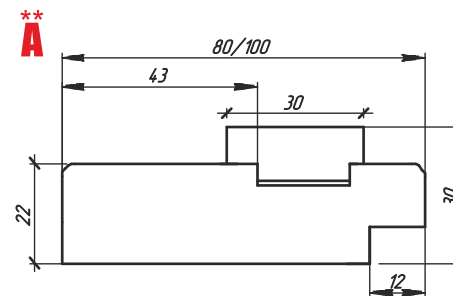

ВАРИАНТЫ КОРОБОК