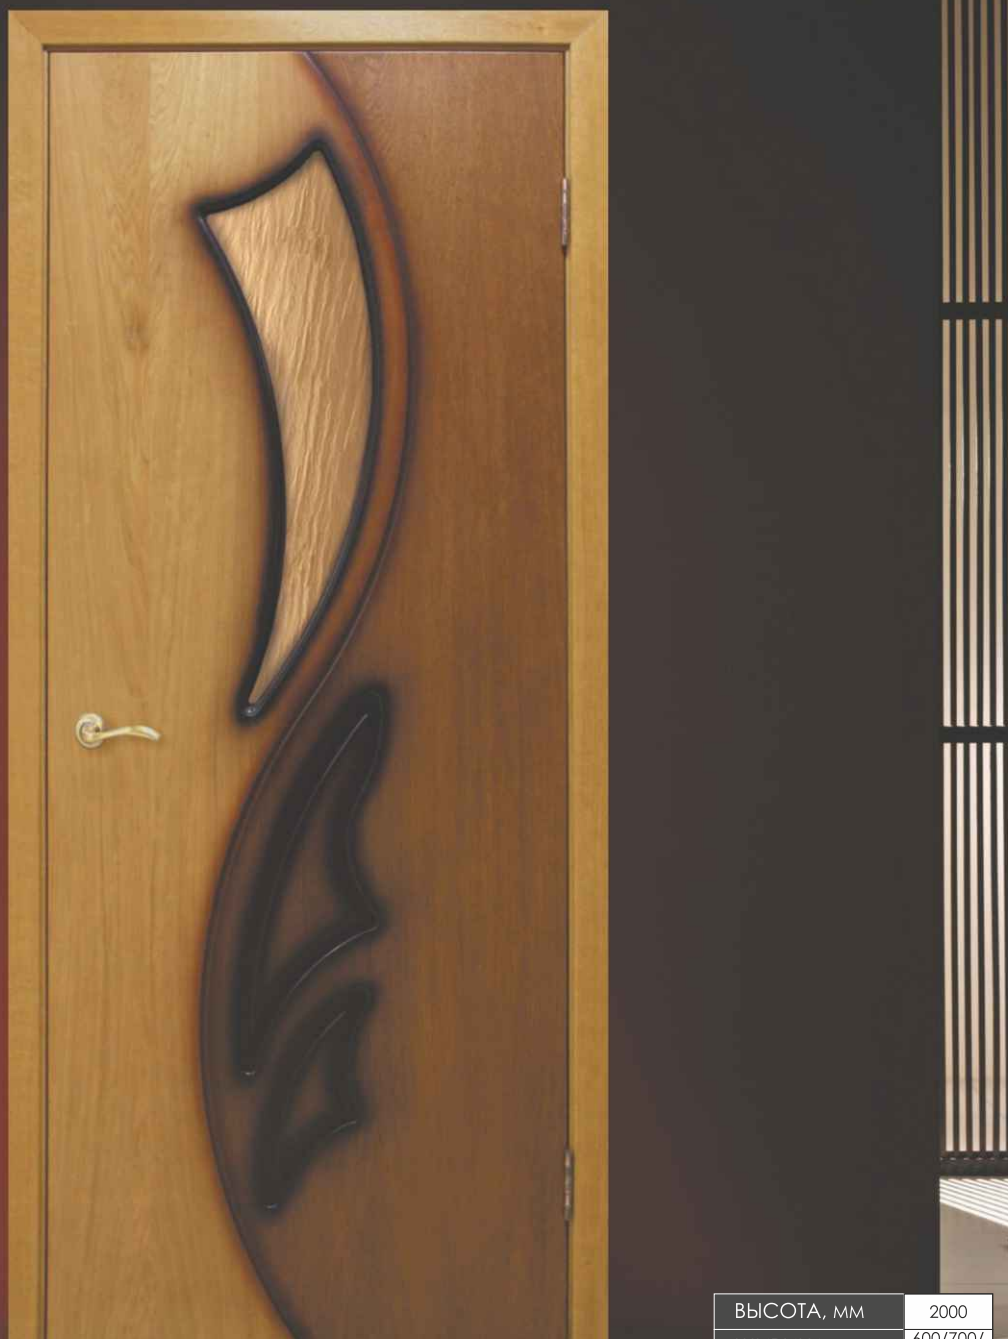

*-МАКСИМАЛЬНЫЙ РАЗМЕР УКАЗАН С ВЫДВИНУТЫМ ЛИЦЕВЫМ НАЛИЧНИКОМ

**-ДК УНИВЕРСАЛЬНЫЕ. ПОДХОДЯТ ПОД ДВЕРНЫЕ ПОЛОТНА ШИРИНОЙ 34мм И 40мм, ПУТЕМ ПЕРЕВОРОТА ВКЛАДНОЙ РЕЙКИ

ЛИЛИЯ 2 СС КОРА БРОНЗА ОРЕХ/ДНТ

ВЫСОТА, ММ	2000
ШИРИНА, ММ	600/700/ 800/900
ТОЛЩИНА, ММ	40