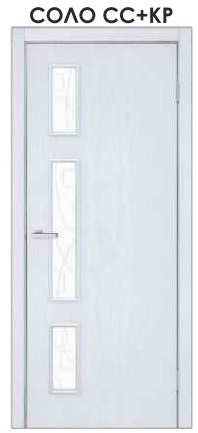

ЯСЕНЬ ПЕРЛАМУТР