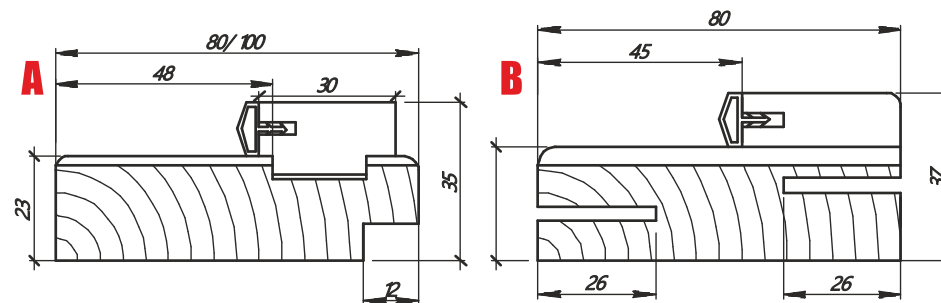

ВАРИАНТЫ КОРОБОК