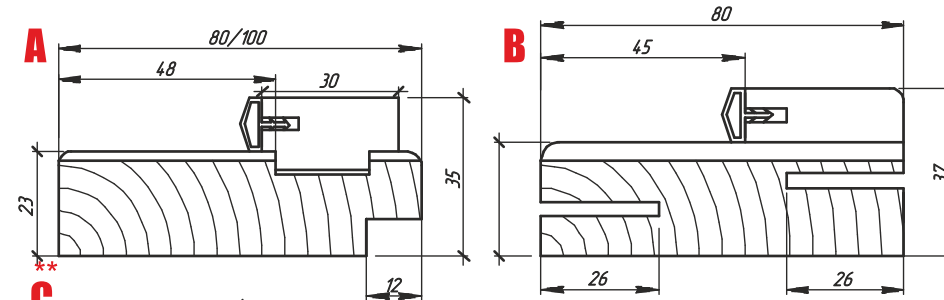

ВАРИАНТЫ КОРОБОК