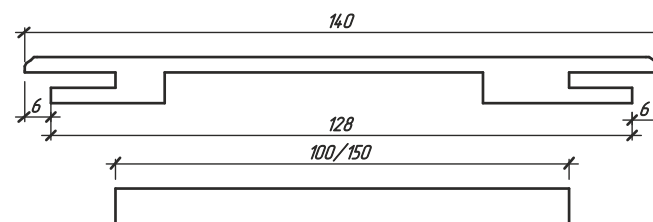

ВАРИАНТЫ ДОБОРНЫХ ПЛАНК