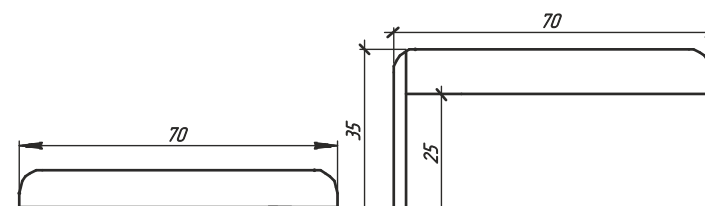

КАШТАН
ЕВРОПЕЙСКИЙ

ВАРИАНТЫ КОРОБОК

ВАРИАНТЫ НАЛИЧНИКОВ

ВАРИАНТЫ ДОБОРНЫХ ПЛАНК

ПРИТВОРНАЯ ПЛАНКА

СОЕДИНИТЕЛЬ ДЛЯ ДОБОРОВ

МОДЕЛЬ	КОД КОРОБКИ	ТИП КОРОБКИ	УПЛОТНИТЕЛЬ	ПЕРЕКРЫВАЕМАЯ ТОЛЩИНА ПРОЕМА			
				БЕЗ ДОБОРА, ММ	С ДОБОРОМ 100 ММ, ММ	С ДОБОРОМ 150 ММ, ММ	С ДОБОРОМ ТЕЛЕСКОП. 140 ММ, ММ
** А	1002385	Д34(40) 80 ММ МДФ		80	81-170	81-220	-
** А	1005314	Д34(40) 100 ММ МДФ		100	101-190	101-240	-
В	1014810	Д40 ТЕЛЕСКОП. 80 ММ СОСНА	●	65-110*	-	-	111-240*