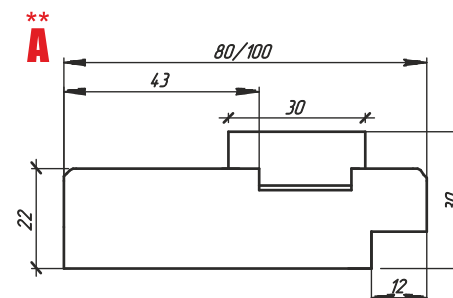

ВАРИАНТЫ КОРОБОК

ЭКО БЕЛЫЙ ГЛАДКИЙ