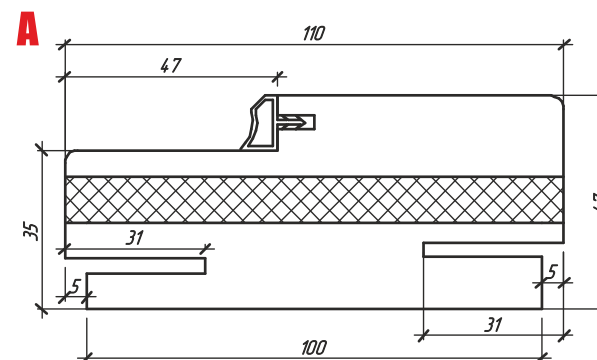

СКРЫТЫЕ 3D ПЕТЛИ

ОТВЕТНАЯ ПЛАНКА

ВАРИАНТЫ КОРОБОК

ВАРИАНТЫ НАЛИЧНИКОВ

ПРИТВОРНАЯ ПЛАНКА

ВАРИАНТЫ ДОБОРНЫХ ПЛАНК

СОЕДИНИТЕЛЬ ДЛЯ ДОБОРОВ

МОДЕЛЬ	КОД КОРОБКИ	ТИП КОРОБКИ	УГЛОПЛИТЕЛЬ	ПЕРЕКРЫВАЕМАЯ ТОЛЩИНА ПРОЕМА			
				БЕЗ ДОБОРА, ММ	С ДОБОРОМ ТЕЛЕСКОП. 70 ММ, ММ	С ДОБОРОМ ТЕЛЕСКОП. 110 ММ, ММ	С ДОБОРОМ ТЕЛЕСКОП. 140 ММ, ММ
A	1011724	Д42 ТЕЛЕСКОП. 110 ММ МДФ+ФАНЕРА	●	100-140*	141-205*	141-245*	141-268*