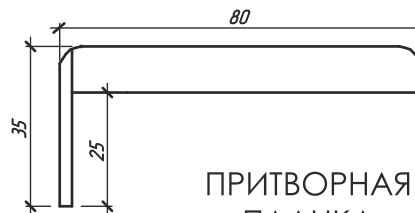

ВАРИАНТЫ КОРОБОК

ВАРИАНТЫ НАЛИЧНИКОВ

ВАРИАНТЫ ДОБОРНЫХ ПЛАНК

ПРИТВОРНАЯ ПЛАНКА

СОЕДИНИТЕЛЬ ДЛЯ ДОБОРОВ

МОДЕЛЬ	КОД КОРОБКИ	ТИП КОРОБКИ	УПЛОТНИТЕЛЬ	ПЕРЕКРЫВАЕМАЯ ТОЛЩИНА ПРОЕМА					
				БЕЗ ДОБОРА, ММ	С ДОБОРОМ 100 ММ, ММ	С ДОБОРОМ 150 ММ, ММ	С ДОБОРОМ ТЕЛЕСКОП. 70 ММ, ММ	С ДОБОРОМ ТЕЛЕСКОП. 110 ММ, ММ	С ДОБОРОМ ТЕЛЕСКОП. 140 ММ, ММ
A	1008373	Д40 80 ММ СОСНА	●	80	81-170	81-220	-	-	-
A	1008381	Д40 100 ММ СОСНА	●	100	101-190	101-240	-	-	-
B	1008484	Д40 ТЕЛЕСКОП 80 ММ СОСНА	●	80-120*	-	-	121-185*	121-225*	121-245*
**C	1009272	Д34(40) 80 ММ МДФ		80	81-170	81-220	-	-	-
**C	1009271	Д34(40) 100 ММ МДФ		100	101-190	101-240	-	-	-

*-МАКСИМАЛЬНЫЙ РАЗМЕР УКАЗАН С ВЫДВИНУТЫМ ЛИЦЕВЫМ НАЛИЧНИКОМ
**-ДК УНИВЕРСАЛЬНЫЕ. ПОДХОДЯТ ПОД ДВЕРНЫЕ ПОЛОТНА ШИРИНОЙ 34мм И 40мм, ПУТЕМ ПЕРЕВОРОТА ВКЛАДНОЙ РЕЙКИ