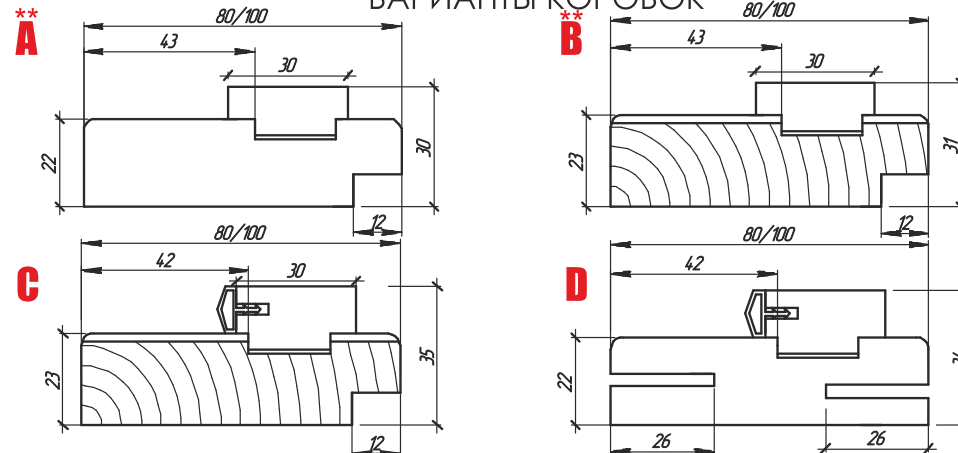

КАШТАН
ЕВРОПЕЙСКИЙ

ВАРИАНТЫ КОРОБОК

ВАРИАНТЫ НАЛИЧНИКОВ

ВАРИАНТЫ ДОБОРНЫХ ПЛАНК

ПРИТВОРНАЯ ПЛАНКА

МОДЕЛЬ	КОД КОРОБКИ	ТИП КОРОБКИ	УГЛОНИТЕЛЬ	ПЕРЕКРЫВАЕМАЯ ТОЛЩИНА ПРОЕМА					
				БЕЗ ДОБОР., ММ	С ДОБОРОМ 100 ММ, ММ	С ДОБОРОМ 150 ММ, ММ	С ДОБОРОМ 250 ММ, ММ	С ДОБОРОМ ТЕЛЕСКОП. 70 ММ, ММ	С ДОБОРОМ ТЕЛЕСКОП. 110 ММ, ММ
**А	1002385	Д34(40) 80 ММ МДФ		80	81-170	81-220	81-320	-	-
**А	1005314	Д34(40) 100 ММ МДФ		100	101-190	101-240	101-340	-	-
**В	1005497	Д34(40) 80 ММ СОСНА		80	81-170	81-220	81-320	-	-
**В	1009930	Д34(40) 100 ММ СОСНА		100	101-190	101-240	101-340	-	-
С	1005914	Д34 80 ММ СОСНА	●	80	81-170	81-220	81-320	-	-
С	1014542	Д34 100 ММ СОСНА	●	100	101-190	101-240	101-340	-	-
Д	1005050	Д34 ТЕЛЕСКОП. 80 ММ МДФ	●	80-120*	-	-	-	121-185*	121-225*
Д	1005049	Д34 ТЕЛЕСКОП. 100 ММ МДФ	●	100-140*	-	-	-	141-205*	141-245*