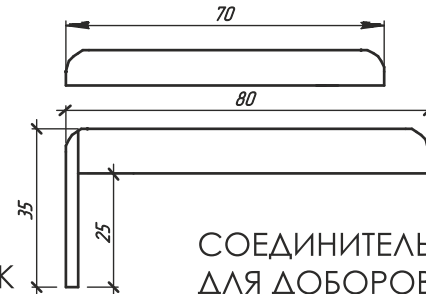

ВАРИАНТЫ НАЛИЧНИКОВ