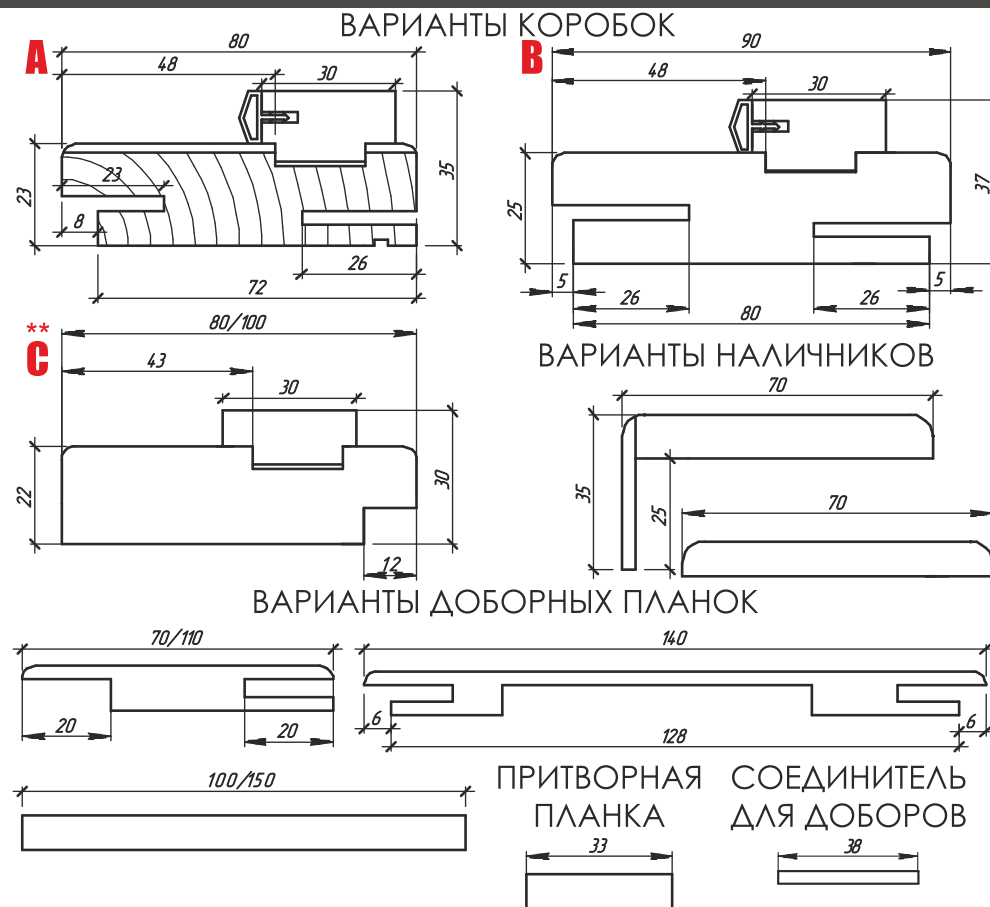

МОДЕЛЬ	КОД КОРОБКИ	ТИП КОРОБКИ	УПЛОТНИТЕЛЬ	ПЕРЕКРЫВАЕМАЯ ТОЛЩИНА ПРОЕМА			
				БЕЗ ДОБОРА, ММ	С ДОБОРОМ ТЕЛЕСКОП. 70ММ, ММ	С ДОБОРОМ ТЕЛЕСКОП. 110ММ, ММ	С ДОБОРОМ ТЕЛЕСКОП. 140 ММ, ММ
A	1012634	Д40 ТЕЛЕСКОП. 80 ММ СОСНА	●	65-110*	111-175*	111-215*	111-240*
B	1011630	Д40 ТЕЛЕСКОП. 90 ММ МДФ	●	80-120*	121-185*	121-225*	121-145*
МОДЕЛЬ	КОД КОРОБКИ	ТИП КОРОБКИ	УПЛОТНИТЕЛЬ	ПЕРЕКРЫВАЕМАЯ ТОЛЩИНА ПРОЕМА			
				БЕЗ ДОБОРА, ММ	С ДОБОРОМ 100 ММ, ММ	С ДОБОРОМ 150 ММ, ММ	С ДОБОРОМ ТЕЛЕСКОП. 140 ММ, ММ
C**	997298	Д34(40) 80 ММ МДФ		80	81-170	81-220	-
C**	997299	Д34(40) 100 ММ МДФ		100	101-190	101-240	-

*-МАКСИМАЛЬНЫЙ РАЗМЕР УКАЗАН С ВЫДВИНУТЫМ ЛИЦЕВЫМ НАЛИЧНИКОМ

**-ДК УНИВЕРСАЛЬНЫЕ. ПОДХОДЯТ ПОД ДВЕРНЫЕ ПОЛОТНА ШИРИНОЙ 34мм И 40мм, ПУТЕМ ПЕРЕВОРОТА ВКЛАДНОЙ РЕЙКИ