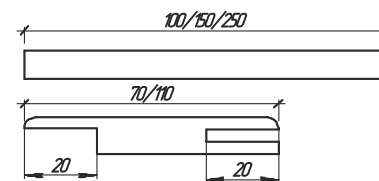

ВАРИАНТЫ ДОБОРНЫХ ПЛАНОК

ПРИТВОРНАЯ ПЛАНКА

МОДЕЛЬ	КОД КОРОБКИ	ТИП КОРОБКИ	УПЛОТНИТЕЛЬ	ПЕРЕКРЫВАЕМАЯ ТОЛЩИНА ПРОЕМА					
				БЕЗ ДОБОРА, ММ	С ДОБОРОМ 100 ММ, ММ	С ДОБОРОМ 150 ММ, ММ	С ДОБОРОМ 250 ММ, ММ	С ДОБОРОМ ТЕЛЕСКОП. 70 ММ, ММ	С ДОБОРОМ ТЕЛЕСКОП. 110 ММ, ММ
A**	1002385/ 1009272***	Δ34(40) 80 ММ МДФ		80	81-170	81-220	81-320	-	-
A**	1005314/ 1009271***	Δ34(40) 100 ММ МДФ		100	101-190	101-240	101-340	-	-
B**	1005497	Δ34(40) 80 ММ СОСНА		80	81-170	81-220	81-320	-	-
B**	1009930	Δ34(40) 100 ММ СОСНА		100	101-190	101-240	101-340	-	-
C	1005914	Δ34 80 ММ СОСНА	●	80	81-170	81-220	81-320	-	-
C	1014542	Δ34 100 ММ СОСНА	●	100	101-190	101-240	101-340	-	-
D	1005050	Δ34 ТЕЛЕСКОП. 80 ММ МДФ	●	80-120*	-	-	-	121-185*	121-225*
D	1005049	Δ34 ТЕЛЕСКОП. 100 ММ МДФ	●	100-140*	-	-	-	141-205*	141-245*

*-МАКСИМАЛЬНЫЙ РАЗМЕР УКАЗАН С ВЫДВИНУТЫМ ЛИЦЕВЫМ НАЛИЧНИКОМ
**-ДК УНИВЕРСАЛЬНЫЕ. ПОДХОДЯТ ПОД ДВЕРНЫЕ ПОЛОТНА ШИРИНОЙ 34ММ И 40ММ, ПУТЕМ ПЕРЕВОРОТА ВКЛАДНОЙ РЕЙКИ
***-КОРОБКА ПОД КОЛЛЕКЦИЮ МОЛДИНГ