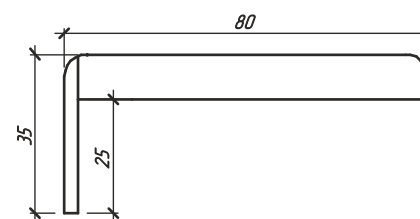

СКРЫТЫЕ 3D ПЕТЛИ

ОТВЕТНАЯ ПЛАНКА

ВАРИАНТЫ КОРОБОК

ВАРИАНТЫ НАЛИЧНИКОВ

ПРИТВОРНАЯ ПЛАНКА

ВАРИАНТЫ ДОБОРНЫХ ПЛАНК

СОЕДИНИТЕЛЬ ДЛЯ ДОБОРОВ

МОДЕЛЬ	КОД КОРОБКИ	ТИП КОРОБКИ	УГЛОПЛИТЕЛЬ	ПЕРЕКРЫВАЕМАЯ ТОЛЩИНА ПРОЕМА			
				БЕЗ ДОБОРА, ММ	С ДОБОРОМ ТЕЛЕСКОП. 70 ММ, ММ	С ДОБОРОМ ТЕЛЕСКОП. 110 ММ, ММ	С ДОБОРОМ ТЕЛЕСКОП. 140 ММ, ММ
A	1011724	Д42 ТЕЛЕСКОП. 110 ММ МДФ+ФАНЕРА	●	100-140*	141-205*	141-245*	141-268*