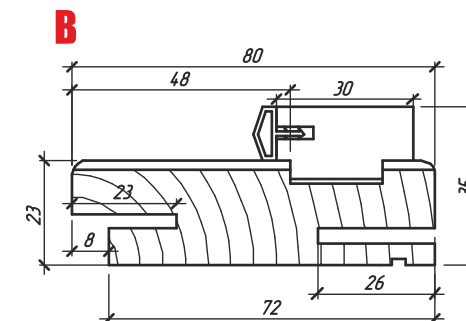

ВАРИАНТЫ КОРОБОК

ВАРИАНТЫ НАЛИЧНИКОВ