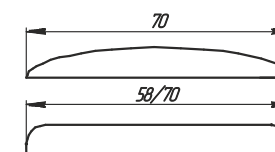

ВАРИАНТЫ НАЛИЧНИКОВ