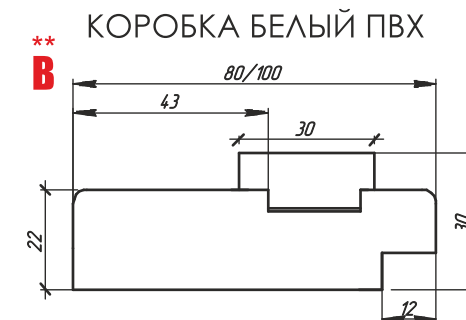

МОДЕЛЬ	КОД КОРОБКИ	ТИП КОРОБКИ	УПЛОТНИТЕЛЬ	ПЕРЕКРЫВАЕМАЯ ТОЛЩИНА ПРОЕМА		
				БЕЗ ДОБОРА, ММ	С ДОБОРОМ 100 ММ, ММ	С ДОБОРОМ 150 ММ, ММ
А	1013307	Д34 75 ММ СОСНА		75	-	-
** В	1002385*	Д34 (40) 80 ММ МДФ		80	81-170	81-220
** В	1005314*	Д34 (40) 100 ММ МДФ		100	101-190	101-240

*-ИСПОЛЬЗОВАТЬ В СЛУЧАЕ, ЕСЛИ ПОКРАСКА ПОГОНАЖА НЕ ТРЕБУЕТСЯ

**-ДК УНИВЕРСАЛЬНЫЕ. ПОДХОДЯТ ПОД ДВЕРНЫЕ ПОЛОТНА ШИРИНОЙ 34ММ И 40ММ, ПУТЕМ ПЕРЕВОРОТА ВКЛАДНОЙ РЕЙКИ