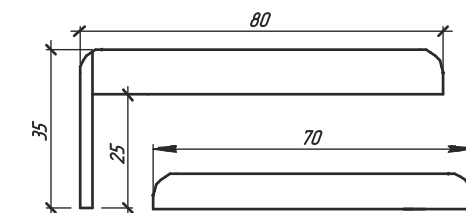

ВАРИАНТЫ НАЛИЧНИКОВ