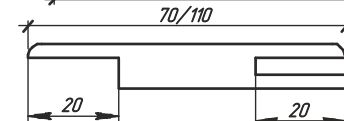

ВАРИАНТЫ ДОБОРНЫХ ПЛАНК

ПРИТВОРНАЯ ПЛАНКА

СОЕДИНИТЕЛЬ ДЛЯ ДОБОРОВ

МОДЕЛЬ	КОД КОРОБКИ	ТИП КОРОБКИ	УПЛОТНИТЕЛЬ	ПЕРЕКРЫВАЕМАЯ ТОЛЩИНА ПРОЕМА					
				БЕЗ ДОБОРА, ММ	С ДОБОРОМ 100 ММ, ММ	С ДОБОРОМ 150 ММ, ММ	С ДОБОРОМ ТЕЛЕСКОП. 70 ММ, ММ	С ДОБОРОМ ТЕЛЕСКОП. 110 ММ, ММ	С ДОБОРОМ ТЕЛЕСКОП. 140 ММ, ММ
A	1008373	Д40 80 ММ СОСНА	●	80	81-170	81-220	-	-	-
A	1008381	Д40 100 ММ СОСНА	●	100	101-190	101-240	-	-	-
B	1008484	Д40 ТЕЛЕСКОП 80 ММ СОСНА	●	80-120*	-	-	121-185*	121-225*	121-245*
**C	1009272	Д34(40) 80 ММ МДФ		80	81-170	81-220	-	-	-
**C	1009271	Д34(40) 100 ММ МДФ		100	101-190	101-240	-	-	-

*-МАКСИМАЛЬНЫЙ РАЗМЕР УКАЗАН С ВЫДВИНУТЫМ ЛИЦЕВЫМ НАЛИЧНИКОМ
**-ДК УНИВЕРСАЛЬНЫЕ. ПОДХОДЯТ ПОД ДВЕРНЫЕ ПОЛОТНА ШИРИНОЙ 34мм И 40мм, ПУТЕМ ПЕРЕВОРОТА ВКЛАДНОЙ РЕЙКИ