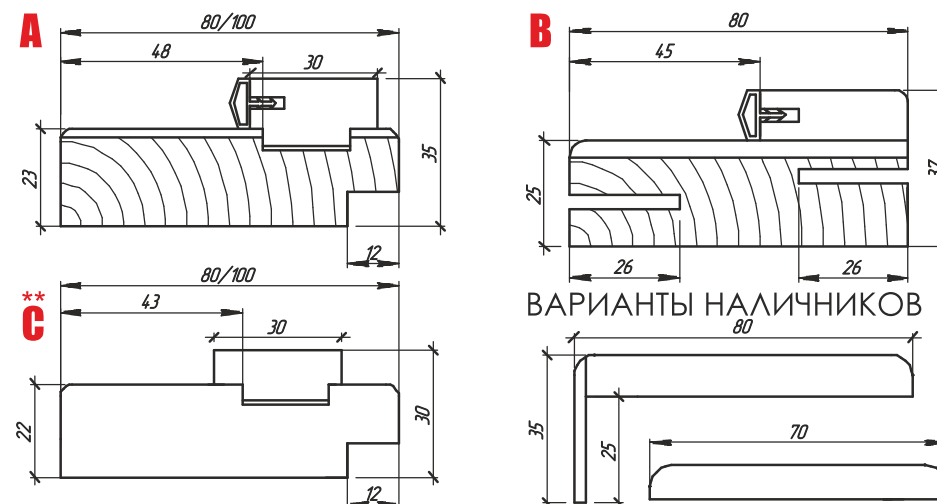

ВАРИАНТЫ КОРОБОК

ВАРИАНТЫ НАЛИЧНИКОВ

ВАРИАНТЫ ДОБОРНЫХ ПЛАНК

ПРИТВОРНАЯ ПЛАНКА

СОЕДИНИТЕЛЬ ДЛЯ ДОБОРОВ

МОДЕЛЬ	КОД КОРОБКИ	ТИП КОРОБКИ	УПЛОТНИТЕЛЬ	ПЕРЕКРЫВАЕМАЯ ТОЛЩИНА ПРОЕМА					
				БЕЗ ДОБОРА, ММ	С ДОБОРОМ 100 ММ, ММ	С ДОБОРОМ 150 ММ, ММ	С ДОБОРОМ ТЕЛЕСКОП. 70 ММ, ММ	С ДОБОРОМ ТЕЛЕСКОП. 110 ММ, ММ	С ДОБОРОМ ТЕЛЕСКОП. 140 ММ, ММ
A	1008373	Д40 80 ММ СОСНА	●	80	81-170	81-220	-	-	-
A	1008381	Д40 100 ММ СОСНА	●	100	101-190	101-240	-	-	-
B	1008484	Д40 ТЕЛЕСКОП. 80 ММ СОСНА	●	80-120*	-	-	121-185*	121-225*	121-245*
**C	1009272	Д34(40) 80 ММ МДФ		80	81-170	81-220	-	-	-
**C	1009271	Д34(40) 100 ММ МДФ		100	101-190	101-240	-	-	-