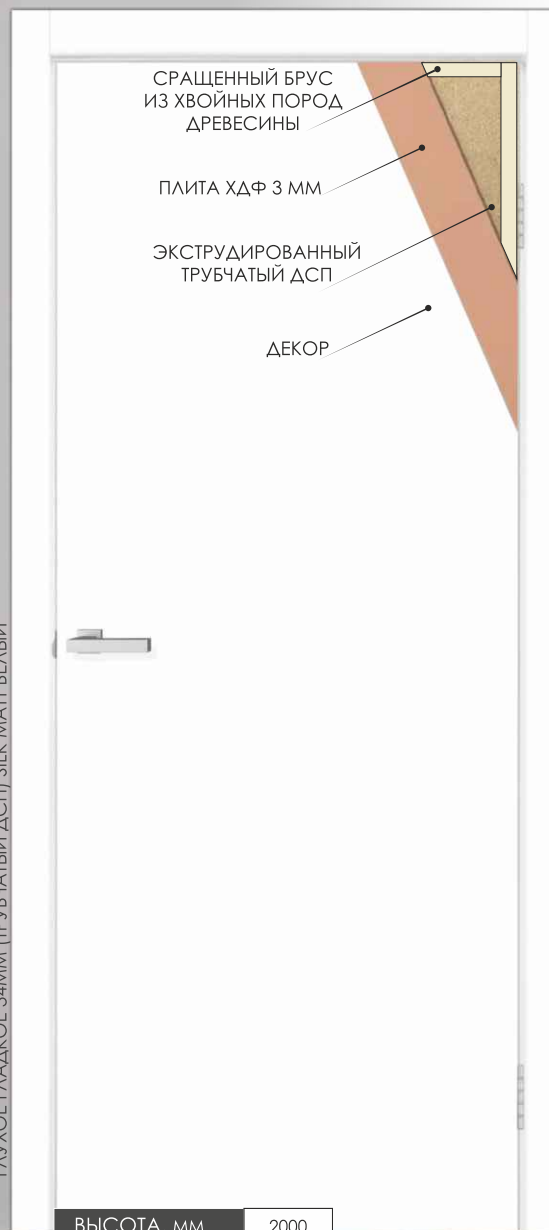

ГЛУХИЕ SILK MATT/ПВХ/NATURAL LOOK/ЭКОШПОН

ГЛУХОЕ ГЛАДКОЕ 34MM (ТРУБЧАТЫЙ ДСП) SILK MATT БЕЛЫЙ

СРАЩЕННЫЙ БРУС ИЗ ХВОЙНЫХ ПОРОД ДРЕВЕСИНЫ

ПЛИТА ХДФ 3 ММ

ЭКСТРУДИРОВАННЫЙ ТРУБЧАТЫЙ ДСП

ДЕКОР