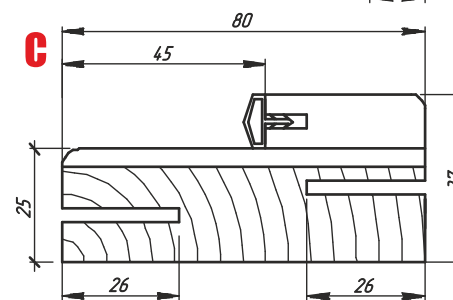

ВАРИАНТЫ КОРОБОК