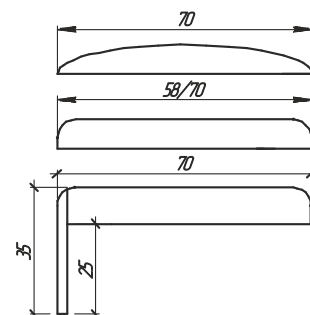

ВАРИАНТЫ НАЛИЧНИКОВ

ВАРИАНТЫ ДОБОРНЫХ ПЛАНОК

ПРИТВОРНАЯ ПЛАНКА

МОДЕЛЬ	КОД КОРОБКИ	ТИП КОРОБКИ	УПЛОТНИТЕЛЬ	ПЕРЕКРЫВАЕМАЯ ТОЛЩИНА ПРОЕМА					
				БЕЗ ДОБОРА, ММ	С ДОБОРОМ 100 ММ, ММ	С ДОБОРОМ 150 ММ, ММ	С ДОБОРОМ 250 ММ, ММ	С ДОБОРОМ ТЕЛЕСКОП. 70 ММ, ММ	С ДОБОРОМ ТЕЛЕСКОП. 110 ММ, ММ
A**	1002385/ 1009272***	Δ34(40) 80 ММ МДФ		80	81-170	81-220	81-320	-	-
A**	1005314/ 1009271***	Δ34(40) 100 ММ МДФ		100	101-190	101-240	101-340	-	-
B**	1005497	Δ34(40) 80 ММ СОСНА		80	81-170	81-220	81-320	-	-
B**	1009930	Δ34(40) 100 ММ СОСНА		100	101-190	101-240	101-340	-	-
C	1005914	Δ34 80 ММ СОСНА	●	80	81-170	81-220	81-320	-	-
C	1014542	Δ34 100 ММ СОСНА	●	100	101-190	101-240	101-340	-	-
D	1005050	Δ34 ТЕЛЕСКОП. 80 ММ МДФ	●	80-120*	-	-	-	121-185*	121-225*
D	1005049	Δ34 ТЕЛЕСКОП. 100 ММ МДФ	●	100-140*	-	-	-	141-205*	141-245*