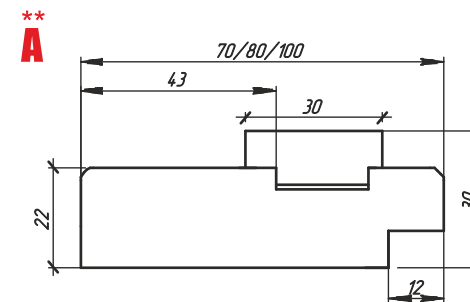

ВАРИАНТЫ КОРОБОК