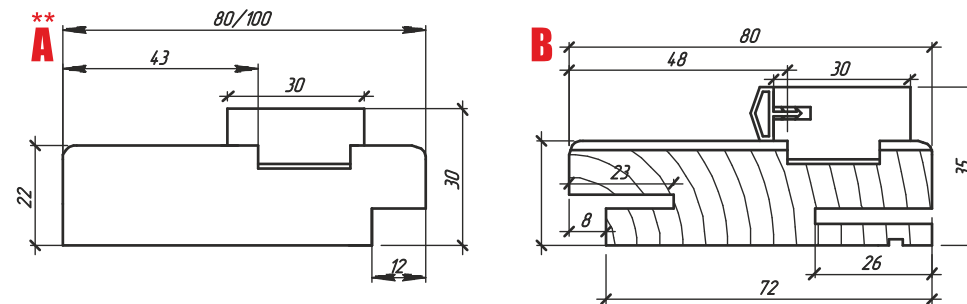

ВАРИАНТЫ КОРОБОК