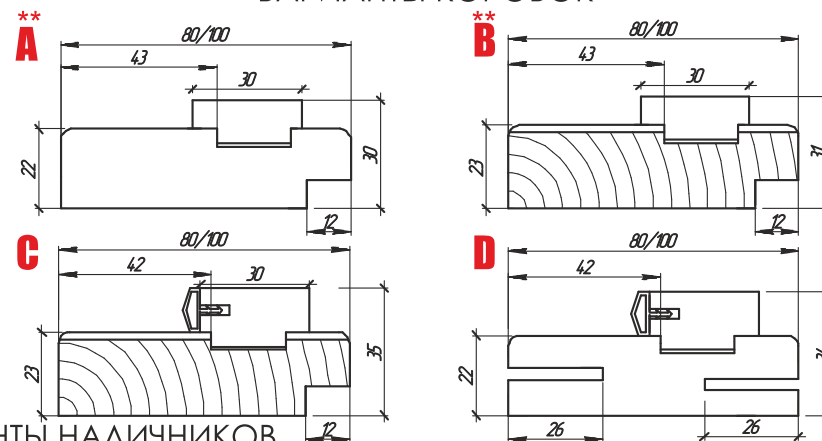

ВАРИАНТЫ НАЛИЧНИКОВ

ВАРИАНТЫ ДОБОРНЫХ ПЛАНОК

ПРИТВОРНАЯ ПЛАНКА

МОДЕЛЬ	КОД КОРОБКИ	ТИП КОРОБКИ	УПЛОТНИТЕЛЬ	ПЕРЕКРЫВАЕМАЯ ТОЛЩИНА ПРОЕМА					
				БЕЗ ДОБОРА, ММ	С ДОБОРОМ 100 ММ, ММ	С ДОБОРОМ 150 ММ, ММ	С ДОБОРОМ 250 ММ, ММ	С ДОБОРОМ ТЕЛЕСКОП. 70 ММ, ММ	С ДОБОРОМ ТЕЛЕСКОП. 110 ММ, ММ
A**	1002385/ 1009272***	Δ34(40) 80 ММ МДФ		80	81-170	81-220	81-320	-	-
A**	1005314/ 1009271***	Δ34(40) 100 ММ МДФ		100	101-190	101-240	101-340	-	-
B**	1005497	Δ34(40) 80 ММ СОСНА		80	81-170	81-220	81-320	-	-
B**	1009930	Δ34(40) 100 ММ СОСНА		100	101-190	101-240	101-340	-	-
C	1005914	Δ34 80 ММ СОСНА	●	80	81-170	81-220	81-320	-	-
C	1014542	Δ34 100 ММ СОСНА	●	100	101-190	101-240	101-340	-	-
D	1005050	Δ34 ТЕЛЕСКОП. 80 ММ МДФ	●	80-120*	-	-	-	121-185*	121-225*
D	1005049	Δ34 ТЕЛЕСКОП. 100 ММ МДФ	●	100-140*	-	-	-	141-205*	141-245*