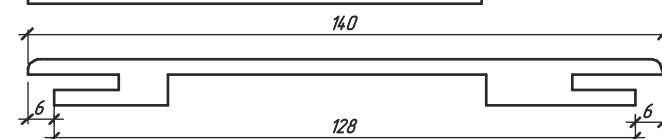

ПРИТВОРНАЯ ПЛАНКА

СОЕДИНИТЕЛЬ ДЛЯ ДОБОРОВ

МОДЕЛЬ	КОД КОРОБКИ	ТИП КОРОБКИ	УПЛОТНИТЕЛЬ	ПЕРЕКРЫВАЕМАЯ ТОЛЩИНА ПРОЕМА					
				БЕЗ ДОБОРА, ММ	С ДОБОРОМ 100 ММ, ММ	С ДОБОРОМ 150 ММ, ММ	С ДОБОРОМ ТЕЛЕСКОП. 70 ММ, ММ	С ДОБОРОМ ТЕЛЕСКОП. 110 ММ, ММ	С ДОБОРОМ ТЕЛЕСКОП. 140 ММ, ММ
A	1008373	Д40 80 ММ СОСНА	●	80	81-170	81-220	-	-	-
A	1008381	Д40 100 ММ СОСНА	●	100	101-190	101-240	-	-	-
B	1008484	Д40 ТЕЛЕСКОП 80 ММ СОСНА	●	80-120*	-	-	121-185*	121-225*	121-245*
**C	1009272	Д34(40) 80 ММ МДФ		80	81-170	81-220	-	-	-
**C	1009271	Д34(40) 100 ММ МДФ		100	101-190	101-240	-	-	-