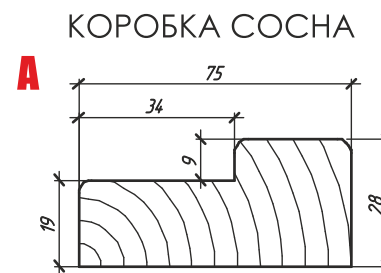

МОДЕЛЬ	КОД КОРОБКИ	ТИП КОРОБКИ	УПЛОТНИТЕЛЬ	ПЕРЕКРЫВАЕМАЯ ТОЛЩИНА ПРОЕМА		
				БЕЗ ДОБОРА, ММ	С ДОБОРОМ 100 ММ, ММ	С ДОБОРОМ 150 ММ, ММ
А	1013307	Д34 75 ММ СОСНА		75	-	-
** В	1002385*	Д34 (40) 80 ММ МДФ		80	81-170	81-220
** В	1005314*	Д34 (40) 100 ММ МДФ		100	101-190	101-240

*-ИСПОЛЬЗОВАТЬ В СЛУЧАЕ, ЕСЛИ ПОКРАСКА ПОГОНАЖА НЕ ТРЕБУЕТСЯ

**-ДК УНИВЕРСАЛЬНЫЕ. ПОДХОДЯТ ПОД ДВЕРНЫЕ ПОЛОТНА ШИРИНОЙ 34ММ И 40ММ, ПУТЕМ ПЕРЕВОРОТА ВКЛАДНОЙ РЕЙКИ