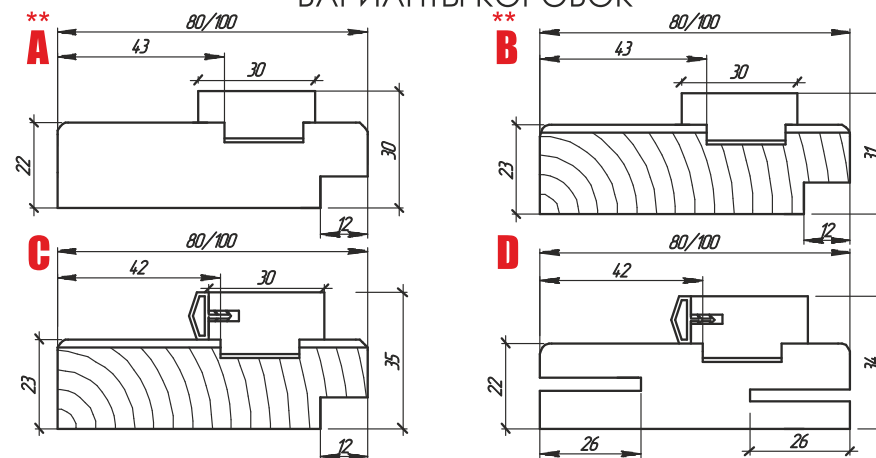

ВАРИАНТЫ КОРОБОК