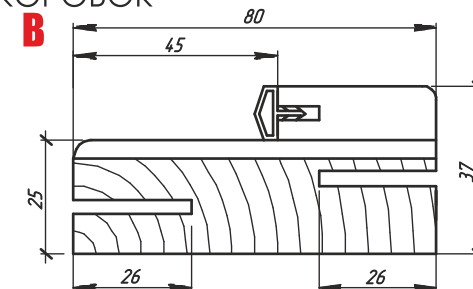

ВАРИАНТЫ КОРОБОК

ВАРИАНТЫ НАЛИЧНИКОВ