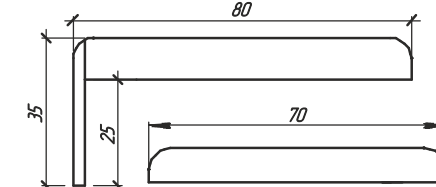

ВАРИАНТЫ КОРОБОК

ВАРИАНТЫ НАЛИЧНИКОВ

ВАРИАНТЫ ДОБОРНЫХ ПЛАНК

ПРИТВОРНАЯ ПЛАНКА

СОЕДИНИТЕЛЬ ДЛЯ ДОБОРОВ

МОДЕЛЬ	КОД КОРОБКИ	ТИП КОРОБКИ	УПЛОТНИТЕЛЬ	ПЕРЕКРЫВАЕМАЯ ТОЛЩИНА ПРОЕМА					
				БЕЗ ДОБОРА, ММ	С ДОБОРОМ 100 ММ, ММ	С ДОБОРОМ 150 ММ, ММ	С ДОБОРОМ ТЕЛЕСКОП. 70 ММ, ММ	С ДОБОРОМ ТЕЛЕСКОП. 110 ММ, ММ	С ДОБОРОМ ТЕЛЕСКОП. 140 ММ, ММ
A	1008373	Д40 80 ММ СОСНА	●	80	81-170	81-220	-	-	-
A	1008381	Д40 100 ММ СОСНА	●	100	101-190	101-240	-	-	-
B	1008484	Д40 ТЕЛЕСКОП. 80 ММ СОСНА	●	80-120*	-	-	121-185*	121-225*	121-245*
**C	1009272	Д34(40) 80 ММ МДФ		80	81-170	81-220	-	-	-
**C	1009271	Д34(40) 100 ММ МДФ		100	101-190	101-240	-	-	-