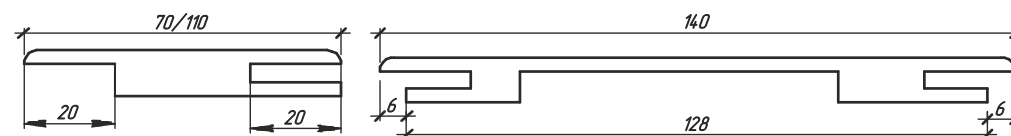

СКРЫТЫЕ 3D ПЕТЛИ

ОТВЕТНАЯ ПЛАНКА

ВАРИАНТЫ КОРОБОК

ВАРИАНТЫ НАЛИЧНИКОВ

ПРИТВОРНАЯ ПЛАНКА

ВАРИАНТЫ ДОБОРНЫХ ПЛАНК

СОЕДИНИТЕЛЬ ДЛЯ ДОБОРОВ

МОДЕЛЬ	КОД КОРОБКИ	ТИП КОРОБКИ	УГЛОПЛИТЕЛЬ	ПЕРЕКРЫВАЕМАЯ ТОЛЩИНА ПРОЕМА			
				БЕЗ ДОБОРА, ММ	С ДОБОРОМ ТЕЛЕСКОП. 70 ММ, ММ	С ДОБОРОМ ТЕЛЕСКОП. 110 ММ, ММ	С ДОБОРОМ ТЕЛЕСКОП. 140 ММ, ММ
A	1011724	Д42 ТЕЛЕСКОП. 110 ММ МДФ+ФАНЕРА	●	100-140*	141-205*	141-245*	141-268*