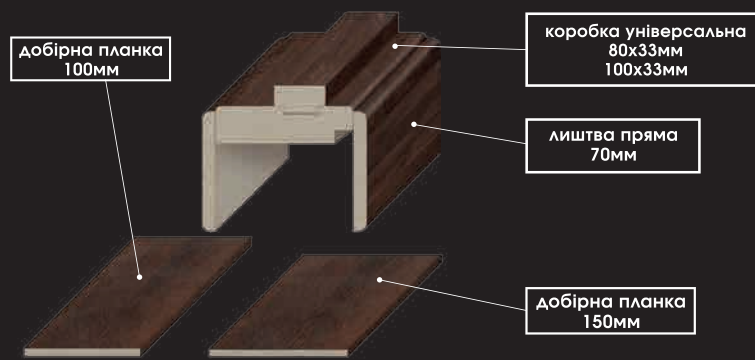

ПОГОНАЖ УНІВЕРСАЛЬНИЙ МДФ НА ОСНОВІ КОРОБКИ З ВКЛАДНОЮ РЕЙКОЮ БЕЗ УЩІЛЬНЮВАЧА