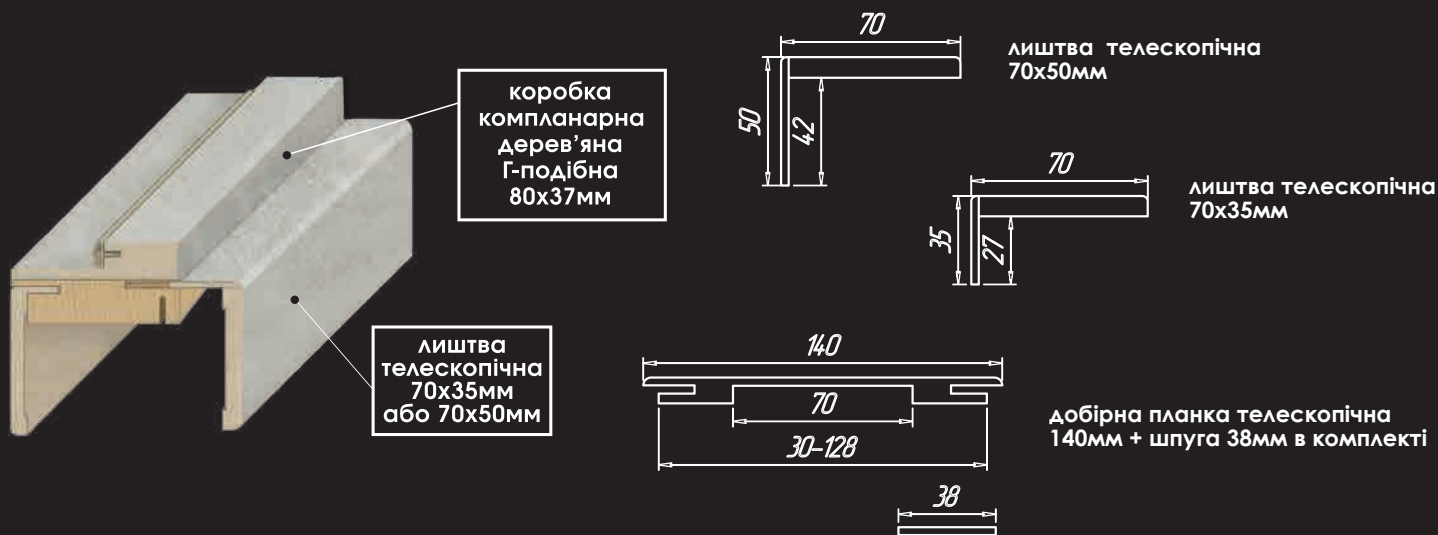

торець чорний по периметру
товщина полотна 42мм

з врізкою під замок 85/96

підсилений каркас для монтажу
прихованих петель (без врізки під петлі)

ПОГОНАЖ КОМПЛАНАРНИЙ ТЕЛЕСКОПІЧНИЙ

КОМБІНОВАНИЙ СОСНА+МДФ НА ОСНОВІ Г-ПОДІБНОЇ КОРОБКИ З УЩІЛЬНЮВАЧЕМ
ДЛЯ ДВЕРНИХ ПОЛОТЕН 42ММ СЕРІЇ TRENTO