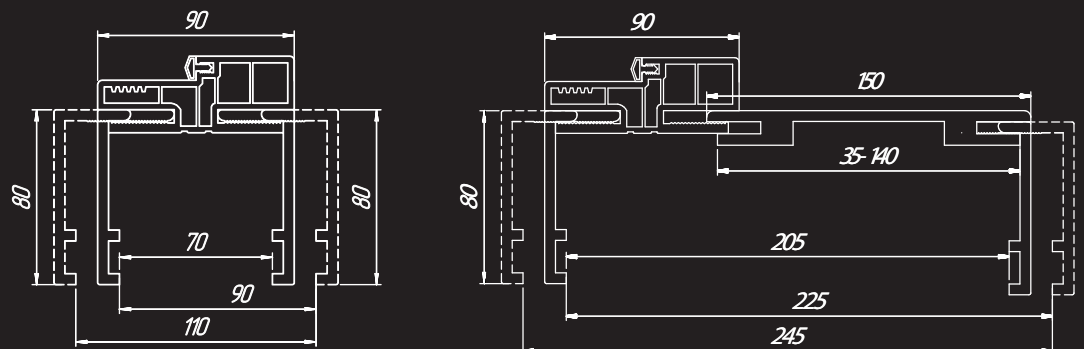

ВАРІАНТИ МОНТАЖУ

Увага! Шановні продавці за продаж дверних полотен Ви можете отримувати БОНУС!

Всі подробиці тут: <http://som.doors.kh.ua>