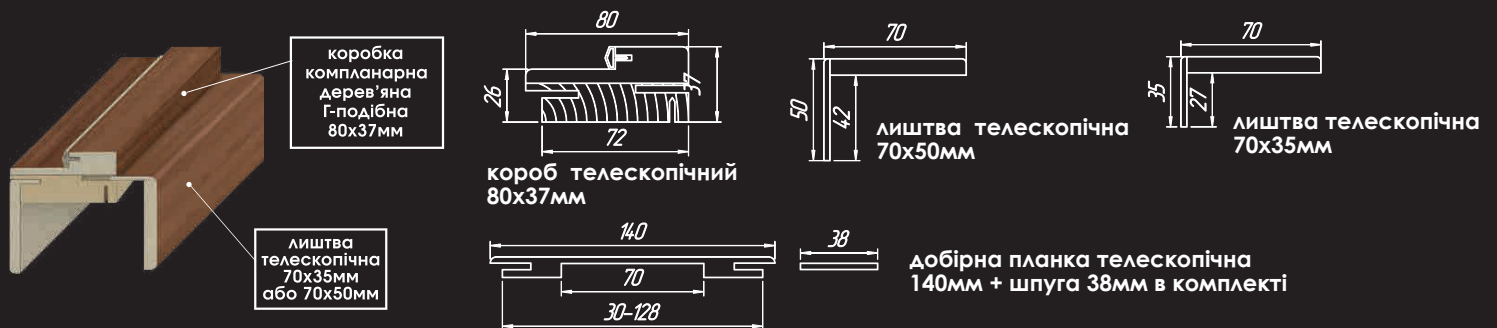

ПОГОНАЖ КОМПЛАНАРНИЙ ТЕЛЕСКОПІЧНИЙ КОМБІНОВАНИЙ СОСНА+МДФ НА ОСНОВІ Г-ПОДІБНОЇ КОРОБКИ З УЩІЛЬНЮВАЧЕМ