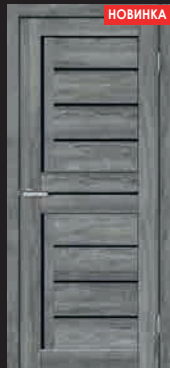

C 051 BG (чорне) НОВИНКА

ПВХ дуб сієрра