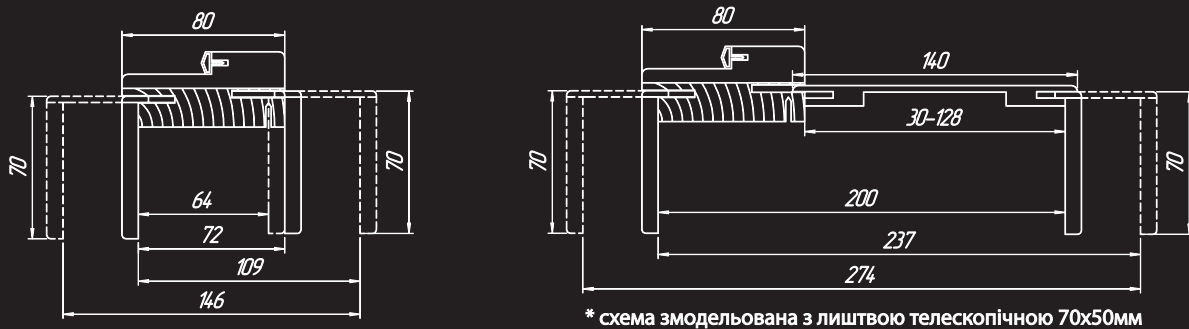

ВАРІАНТИ МОНТАЖУ