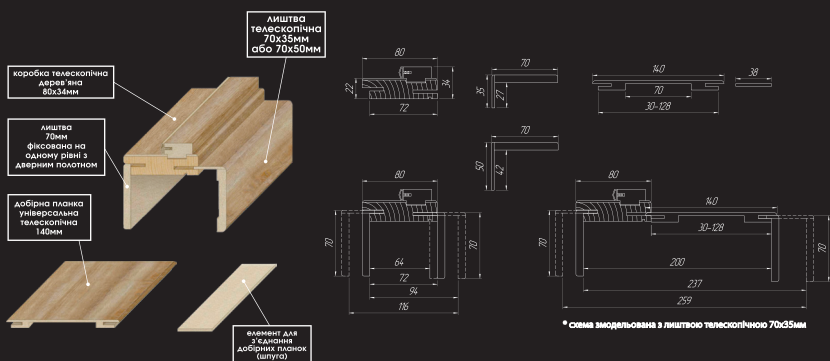

ПОГОНАЖ КОМПЛАНАРНИЙ ТЕЛЕСКОПІЧНИЙ КОМБІНОВАНИЙ СОСНА+МДФ НА ОСНОВІ КОРОБКИ З ВКЛАДНОЮ РЕЙКОЮ