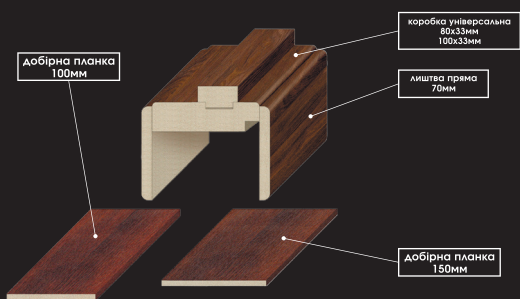

ПОГОНАЖ УНІВЕРСАЛЬНИЙ МДФ НА ОСНОВІ КОРОБКИ З ВКЛАДНОЮ РЕЙКОЮ БЕЗ УЩІЛЬНЮВАЧА