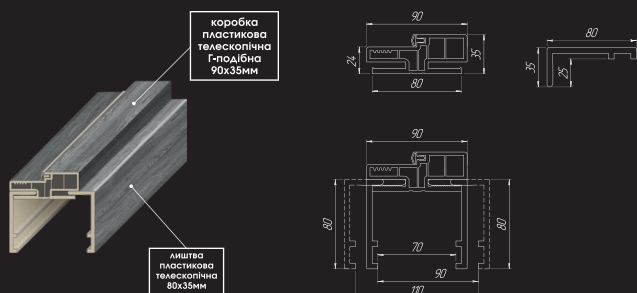

ПОГОНАЖ КОМПЛАНАРНИЙ ПЛАСТИКОВИЙ ТЕЛЕСКОПІЧНИЙ Waterproof

Увага! Шановні продавці за продаж дверних полотен Ви можете отримувати БОНУС!
Всі подробиці тут: <http://som.doors.kh.ua>