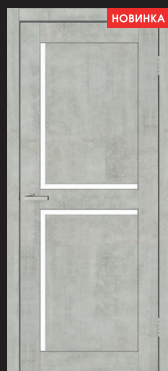

смарт С 090 Г
(сатин)

ПВХ дуб мерсо

смарт С 101 Г
(сатин)

ПВХ дуб меренго

смарт С 101 Г
(сатин)

ПВХ бетон світлий

РОЗШИФРОВКА ПОЗНАЧЕНЬ І СКОРОЧЕНЬ

Г - скло сатин, глянцеве з однієї сторони