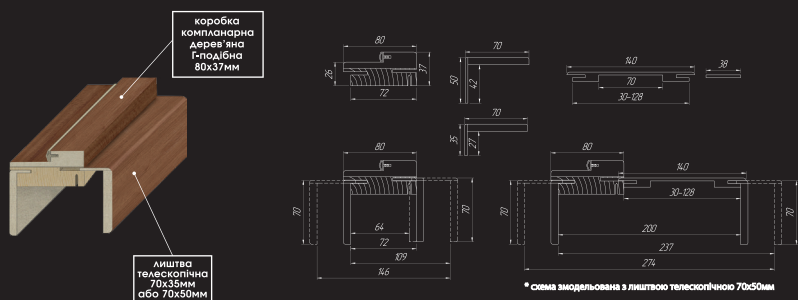

ПОГОНАЖ КОМПЛАНАРНИЙ ТЕЛЕСКОПІЧНИЙ КОМБІНОВАНИЙ СОСНА+МДФ НА ОСНОВІ Г-ПОДІБНОЇ КОРОБКИ З УЩІЛЬНЮВАЧЕМ