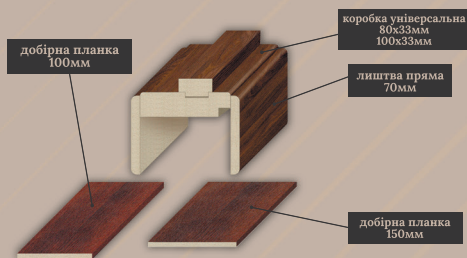

ПОГОНАЖ СТАНДАРТНИЙ