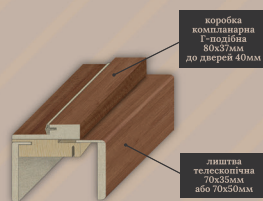

та двома видами лиштви:

Листвa напівкругла 70мм

Листвa прямиа 70мм

ПОГОНАЖ КОМПЛАНАРНИЙ ТЕЛЕСКОПІЧНИЙ

ПОГОНАЖ Г-ПОДІБНИЙ КОМПЛАНАРНИЙ ТЕЛЕСКОПІЧНИЙ

ПОГОНАЖ ПЛАСТИКОВИЙ ТЕЛЕСКОПІЧНИЙ